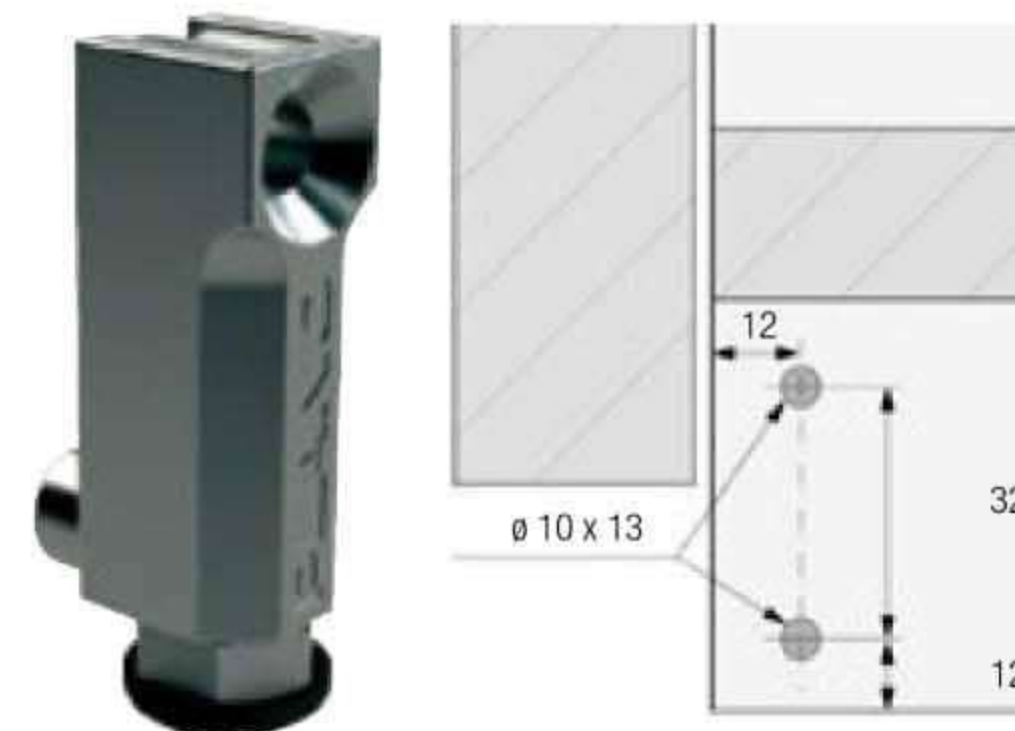

* Cálculo de medidas para costados de 19 mm de espesor

Cuadro monobloc que incorpora:

- Máxima rigidez estructural
- Instalación y ajustes rápidos e intuitivos

PESO MÁXIMO POR PUERTA 60 KG

NIVELADOR FRONTAL DE ESTABILIZACIÓN