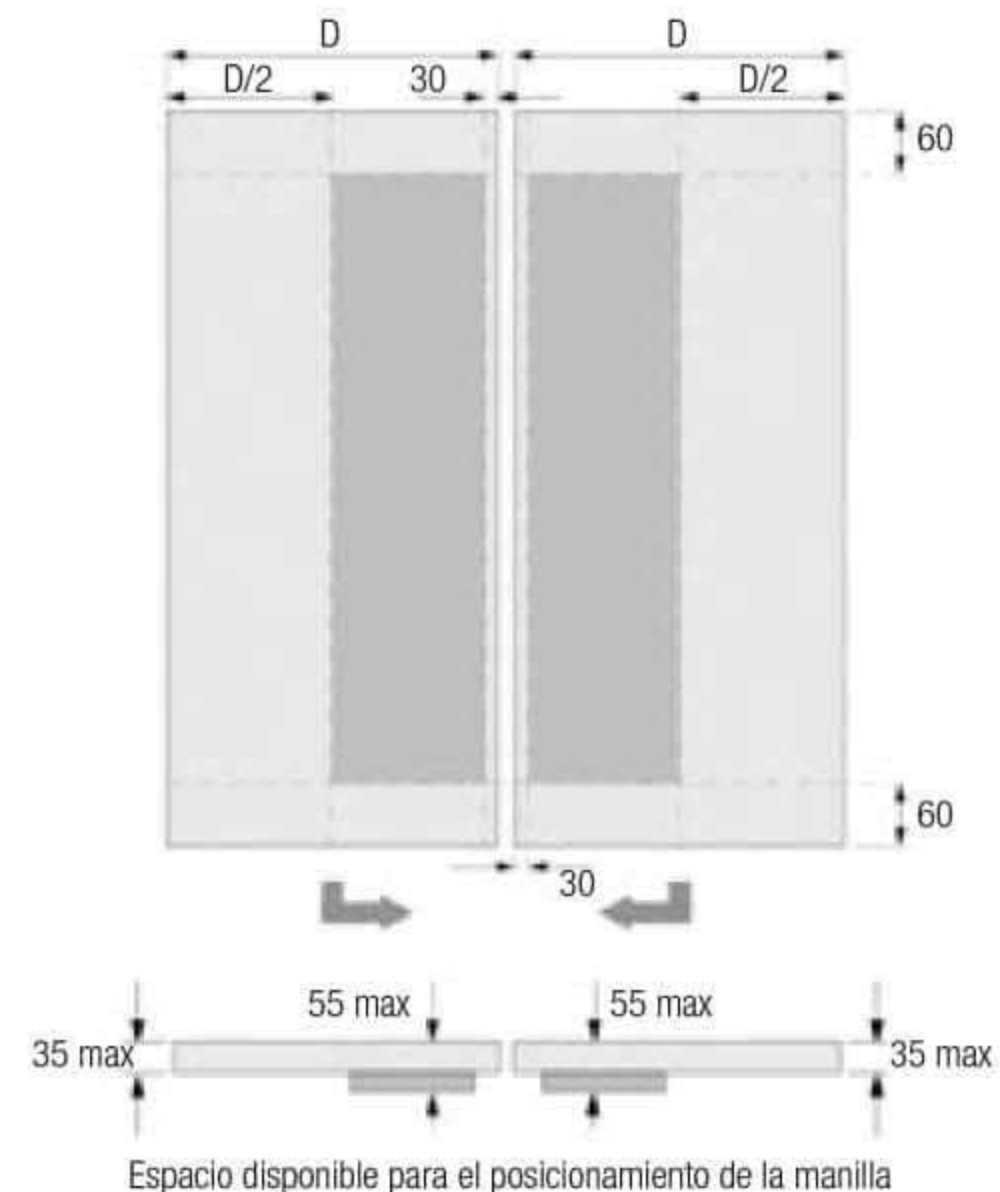

Especificaciones

- Mecanismo coplanar de 2 puertas
- Amortiguación en apertura y cierre
- Peso máximo por puerta: 60 kg
- Anchura de la puerta: 800/1400 mm
- Altura máxima de la puerta: 3000 mm
- Altura de la puerta al suelo: 35 mm
- Espesor de la puerta: 18-45 mm

* Cálculo de medidas para costados de 19 mm de espesor

Cuadro monobloc que incorpora:

- Máxima rigidez estructural
- Instalación y ajustes rápidos e intuitivos

PESO MÁXIMO POR PUERTA 60 KG

NIVELADOR FRONTAL DE ESTABILIZACIÓN