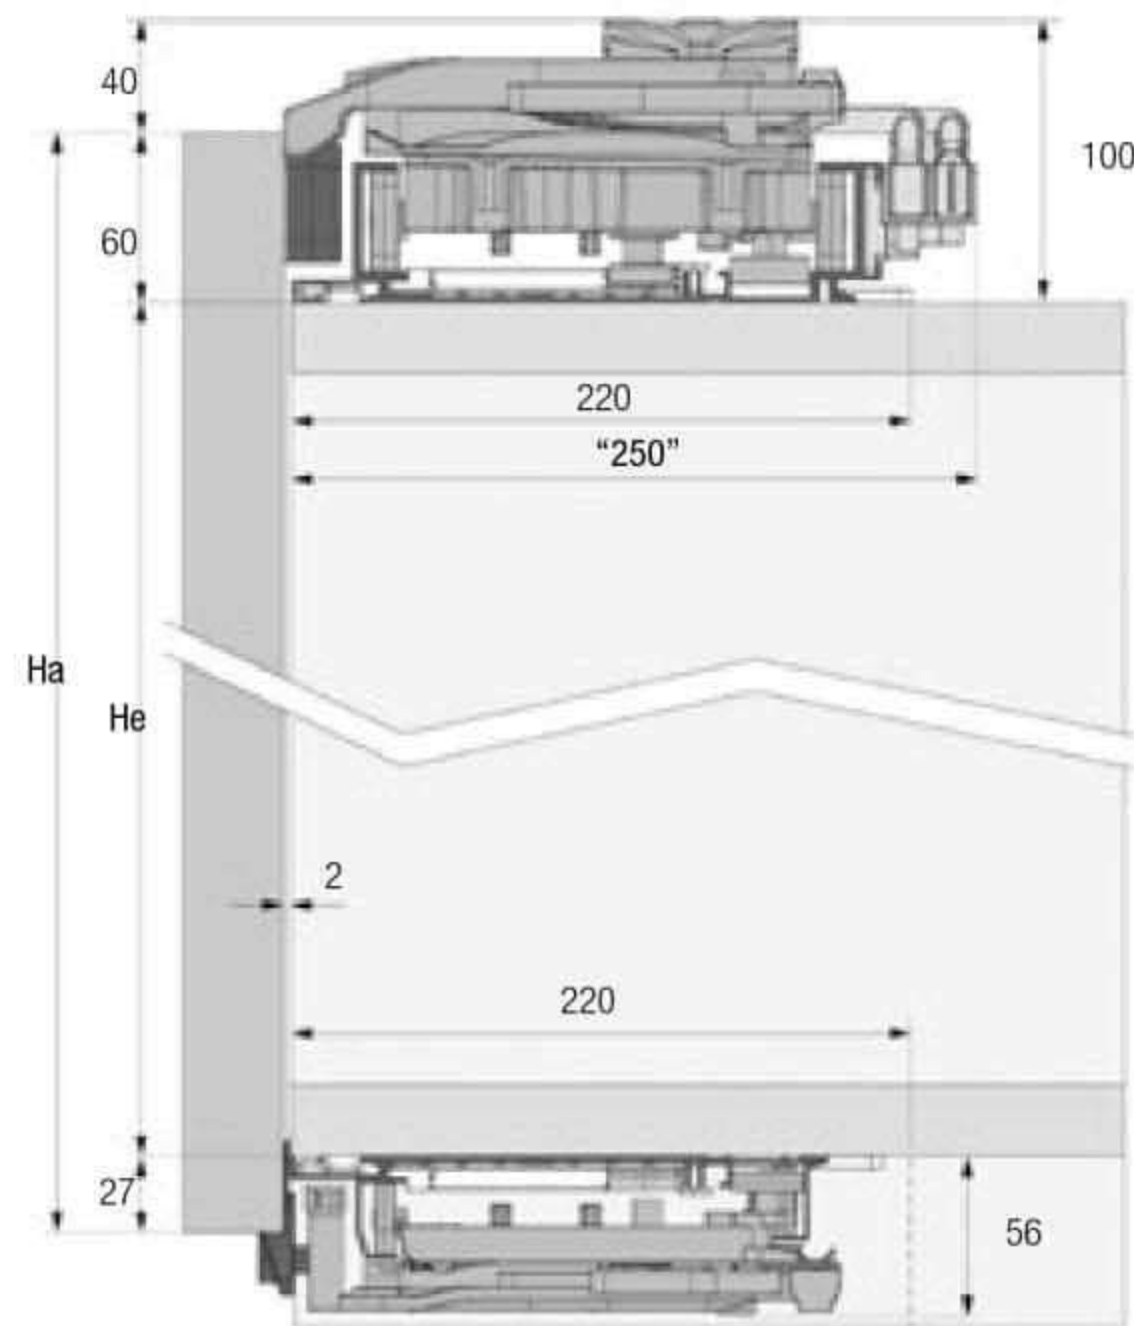

Especificaciones

- Mecanismo coplanar de 2 puertas
- Amortiguación en apertura y cierre
- Peso máximo por puerta: 60 kg
- Anchura de la puerta: 800/1400 mm
- Altura máxima de la puerta: 3000 mm
- Altura de la puerta al suelo: 35 mm
- Espesor de la puerta: 18-45 mm

SISTEMA COPLANAR PARA ARMARIO MURANO INLINE DE 2 PUERTAS HASTA 60 KG CON AMORTIGUACIÓN DE APERTURA Y CIERRE

cod.	A* ancho mueble	B* ancho herraje	altura
MIL001600	1600 mm	1560 mm	3000 mm
MIL001800	1800 mm	1760 mm	3000 mm
MIL002000	2000 mm	1960 mm	3000 mm
MIL002200	2200 mm	2160 mm	3000 mm
MIL002400	2400 mm	2360 mm	3000 mm
MIL002600	2600 mm	2560 mm	3000 mm
MIL002800	2800 mm	2760 mm	3000 mm

* Cálculo de medidas para costados de 19 mm de espesor

Cuadro monobloc que incorpora:

- Máxima rigidez estructural
- Instalación y ajustes rápidos e intuitivos

PESO MÁXIMO POR PUERTA 60 KG

NIVELADOR FRONTAL DE ESTABILIZACIÓN

1 guía inferior de aluminio anodizado L = 2000 mm / 3000 mm / 4000 mm

2 perfiles de aluminio de la tapa enganches guía L = 2000 mm / 3000 mm / 4000 mm

1 pieza de unión de aluminio para carril superior L = 1000 mm / 1500 mm / 2000 mm