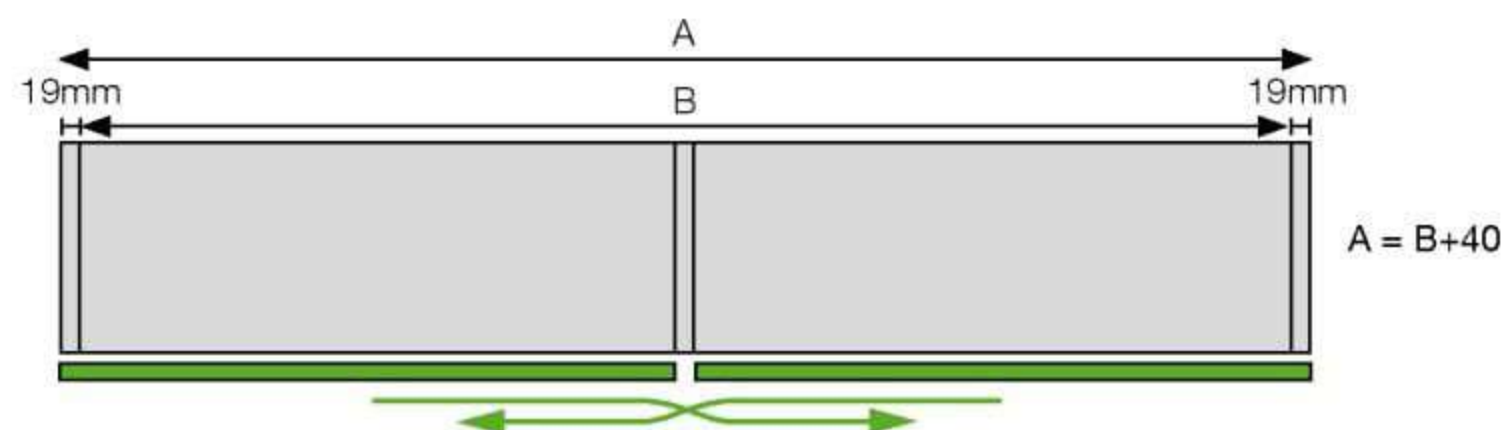

sistema coplanar para armario de 2 puertas Murano Inline

para puertas de hasta 60 Kg con amortiguación de apertura y cierre

Exclusivos frentes de armario sobre un mismo plano

Syskor presenta la **última generación** de mecanismos de apertura coplanares que permiten el diseño de armarios del máximo nivel con **frentes limpios y minimalistas** sobre un mismo plano.

El **innovador** desarrollo en estructura **monobloc** del **Murano Inline** garantiza la fabricación de armarios **premium de grandes dimensiones** con puertas de hasta **60 kgs de peso**, incorporando una extraordinaria **suavidad de funcionamiento** con su nuevo sistema de amortiguación **Easy Soft** en apertura y cierre.

Especificaciones

- Mecanismo coplanar de 2 puertas
- Amortiguación en apertura y cierre
- Peso máximo por puerta: 60 kg
- Anchura de la puerta: 800/1400 mm
- Altura máxima de la puerta: 3000 mm
- Altura de la puerta al suelo: 35 mm
- Espesor de la puerta: 18-45 mm

SISTEMA COPLANAR PARA ARMARIO MURANO INLINE DE 2 PUERTAS HASTA 60 KG CON AMORTIGUACIÓN DE APERTURA Y CIERRE

cod.	A* ancho mueble	B* ancho herraje	altura
MIL001600	1600 mm	1560 mm	3000 mm
MIL001800	1800 mm	1760 mm	3000 mm
MIL002000	2000 mm	1960 mm	3000 mm
MIL002200	2200 mm	2160 mm	3000 mm
MIL002400	2400 mm	2360 mm	3000 mm
MIL002600	2600 mm	2560 mm	3000 mm
MIL002800	2800 mm	2760 mm	3000 mm

* Cálculo de medidas para costados de 19 mm de espesor

Cuadro monobloc que incorpora:

- Máxima rigidez estructural
- Instalación y ajustes rápidos e intuitivos