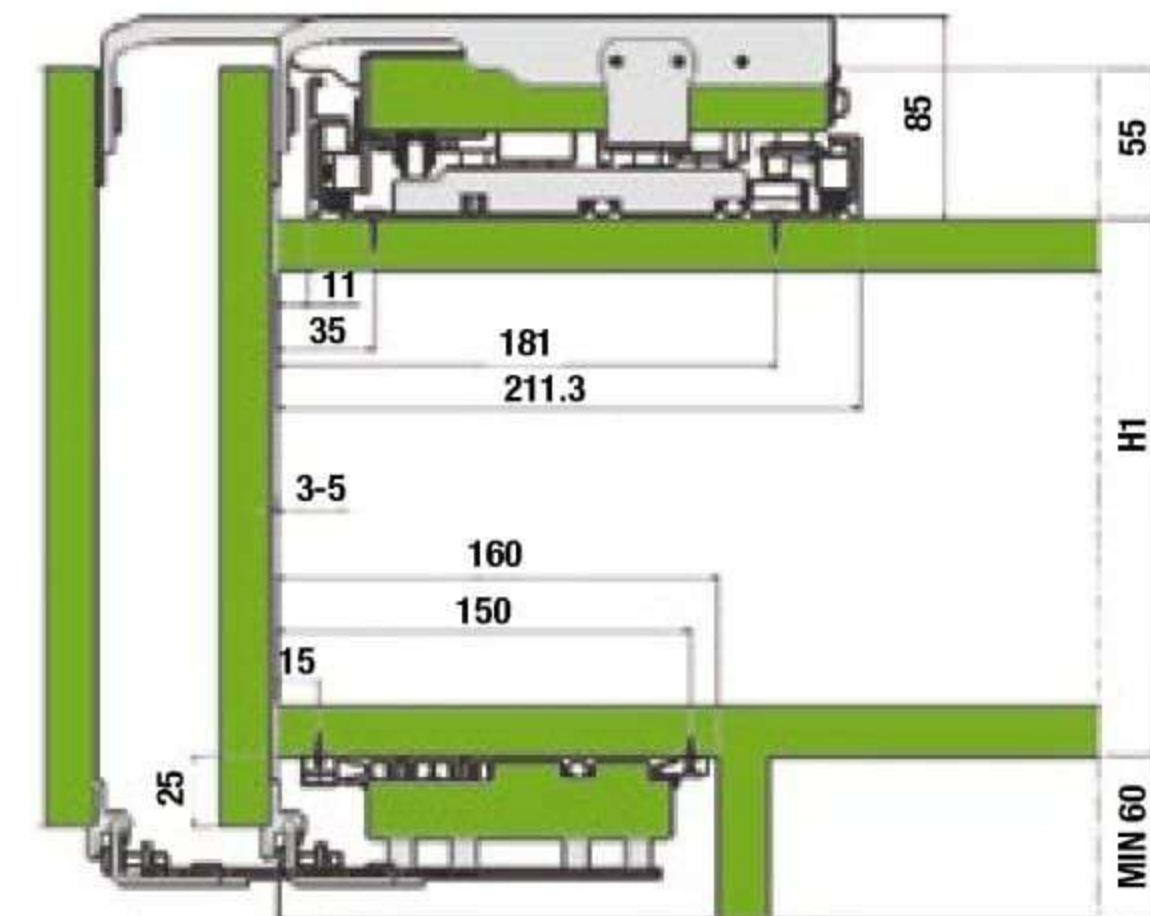

Especificaciones

- Mecanismo coplanar de 2 puertas
- Amortiguación en apertura y cierre
- Peso máximo por puerta: 60 kg
- Anchura de la puerta: 800/1400 mm
- Altura máxima de la puerta: 3000 mm
- Altura de la puerta al suelo: 35 mm
- Espesor de la puerta: 18-45 mm

SISTEMA COPLANAR PARA ARMARIO MURANO INLINE DE 2 PUERTAS HASTA 60 KG CON AMORTIGUACIÓN DE APERTURA Y CIERRE

cod.	A* ancho mueble	B* ancho herraje	altura
MIL001600	1600 mm	1560 mm	3000 mm
MIL001800	1800 mm	1760 mm	3000 mm
MIL002000	2000 mm	1960 mm	3000 mm
MIL002200	2200 mm	2160 mm	3000 mm
MIL002400	2400 mm	2360 mm	3000 mm
MIL002600	2600 mm	2560 mm	3000 mm
MIL002800	2800 mm	2760 mm	3000 mm

* Cálculo de medidas para costados de 19 mm de espesor

Cuadro monobloc que incorpora:

- Máxima rigidez estructural
- Instalación y ajustes rápidos e intuitivos

PESO MÁXIMO POR PUERTA 60 KG

NIVELADOR FRONTAL DE ESTABILIZACIÓN