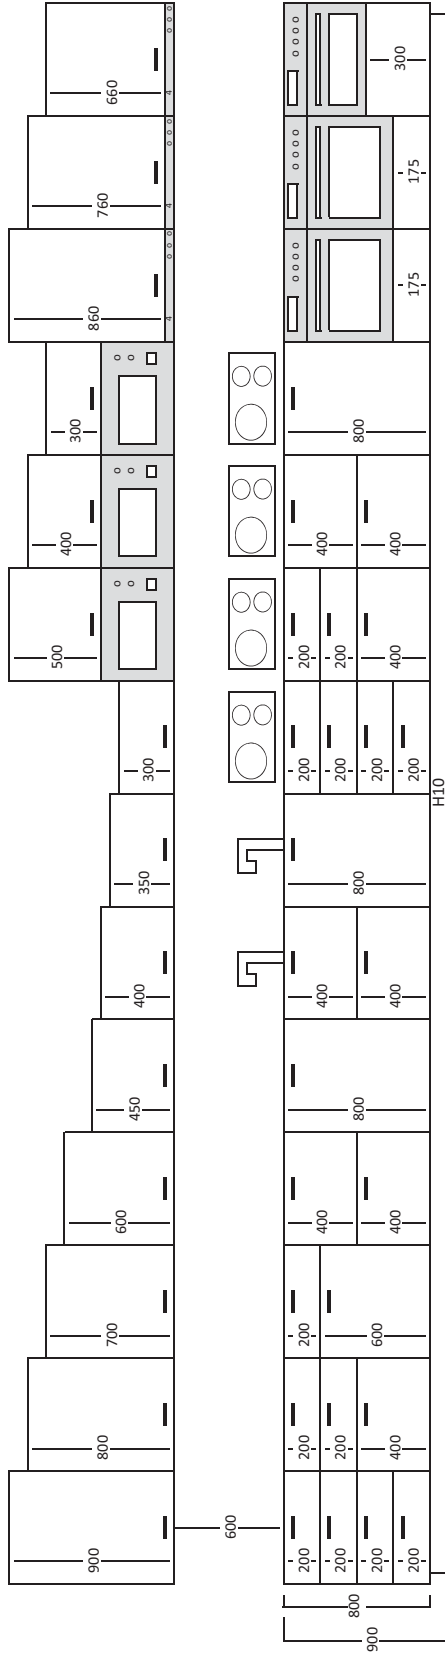

H. 700 mm · 4 Cajones · Drawers · Tiroirs

✚ Cualquier combinación · Any combination · Toute combinaison

H. 800 mm · 5 Cajones · Drawers · Tiroirs

Alturas
Heights
Hauteurs

+ Cualquier combinación · Any combination · Toute combinaison

H. 800 mm · 4 Cajones · Drawers · Tiroirs

Alturas
Heights
Hauteurs

+ Cualquier combinación · Any combination · Toute combinaison

Gola horizontal · Horizontal Gola profile · Profil Gola horizontal

Bajos Gola

Gola profile base cabinets
Meubles bas profil Gola

Gola sencilla · Simple Gola · Gola simple

Gola doble · Double Gola · Gola doublé

Gola vertical · Vertical Gola profile · Profil Gola vertical

Columna Gola · Columns Gola · Colonnes profil Gola

Altos Gola · Gola profile wall cabinets · Meubles hauts profil Gola

GOLA H. 810 mm modulación · Modulation

-  Perfil Gola Sencillo · Simple gola profile · Profil gola simple
-  Perfil Gola Doble · Double gola profile · Profil gola double