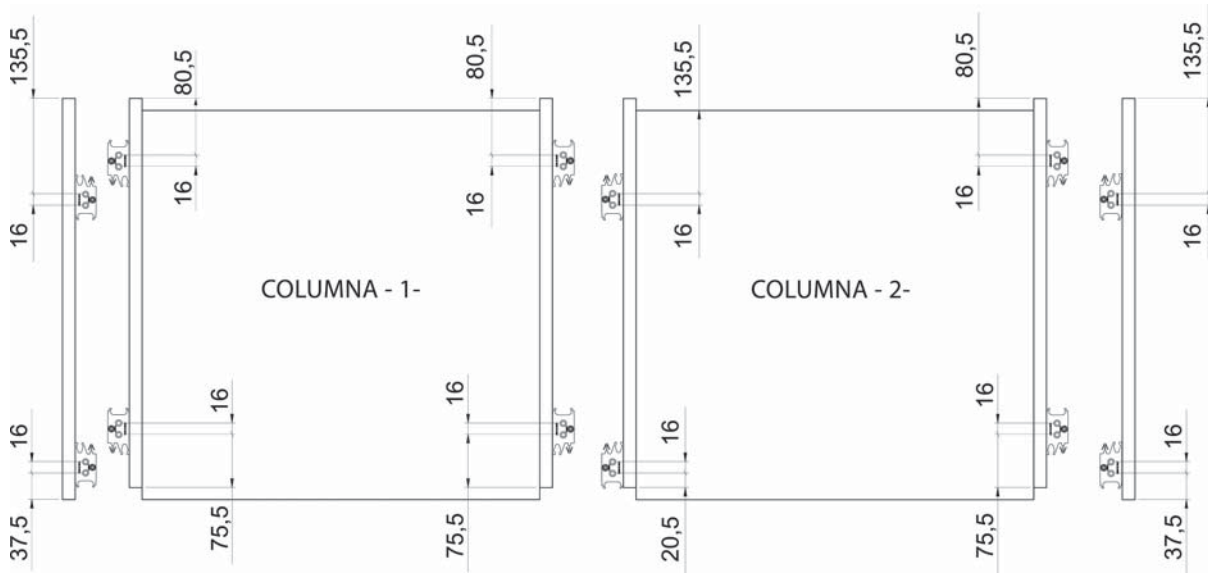

H. 800 mm · 4 Cajones · Drawers · Tiroirs

Alturas
Heights
Hauteurs

+ Cualquier combinación · Any combination · Toute combinaison

Gola horizontal · Horizontal Gola profile · Profil Gola horizontal

Bajos Gola

Gola profile base cabinets
Meubles bas profil Gola

Gola sencilla · Simple Gola · Gola simple

Gola doble · Double Gola · Gola doublé

Gola vertical · Vertical Gola profile · Profil Gola vertical

Columna Gola · Columns Gola · Colonnes profil Gola

Altos Gola · Gola profile wall cabinets · Meubles hauts profil Gola

GOLA H. 810 mm modulación · Modulation

-  Perfil Gola Sencillo · Simple gola profile · Profil gola simple
-  Perfil Gola Doble · Double gola profile · Profil gola double