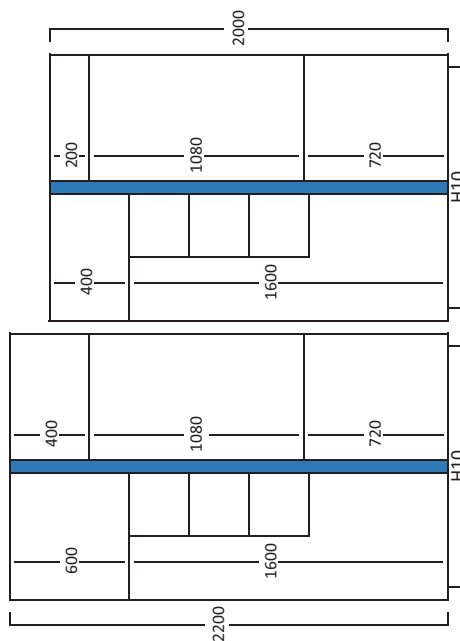

Gola profile base cabinets
Meubles bas profil Gola

Gola sencilla · Simple Gola · Gola simple

Gola doble · Double Gola · Gola doublé

Gola vertical · Vertical Gola profile · Profil Gola vertical

Columna Gola · Columns Gola · Colonnes profil Gola

Altos Gola · Gola profile wall cabinets · Meubles hauts profil Gola

GOLA H. 810 mm modulación · Modulation

-  Perfil Gola Sencillo · Simple gola profile · Profil gola simple
-  Perfil Gola Doble · Double gola profile · Profil gola double