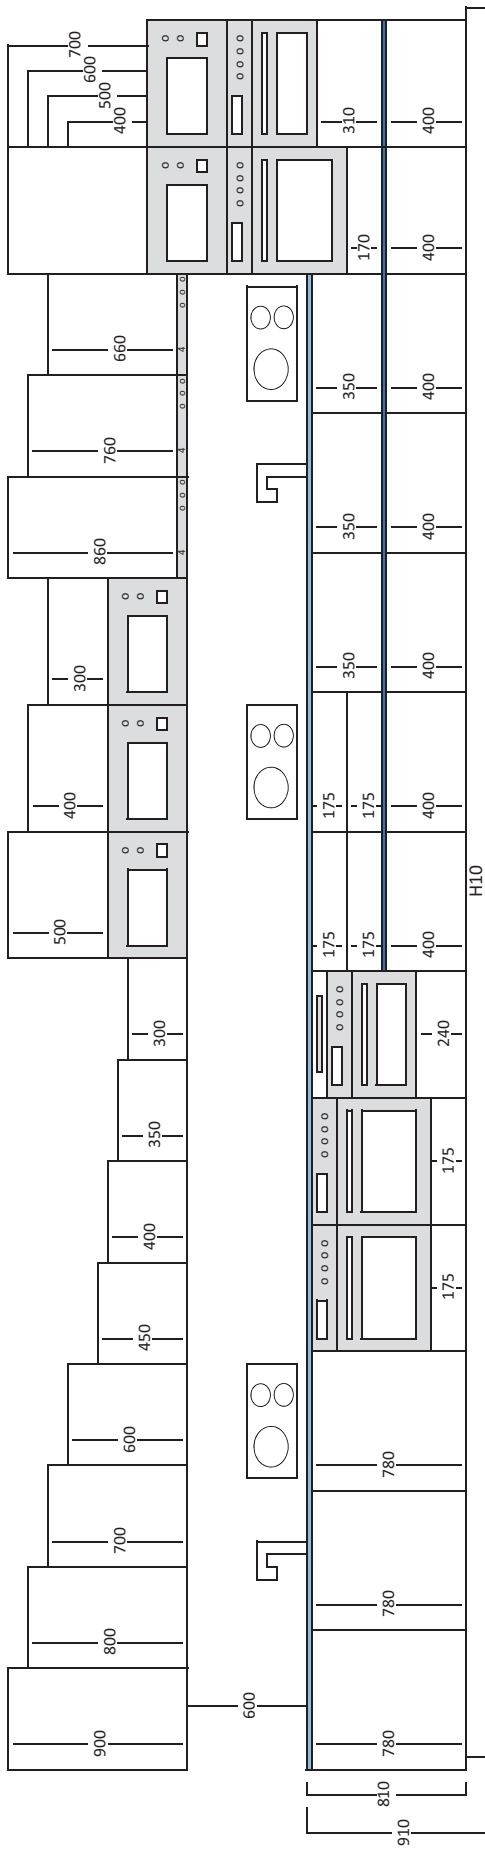

H. 700 mm · 4 Cajones · Drawers · Tiroirs

✚ Cualquier combinación · Any combination · Toute combinaison

H. 800 mm · 5 Cajones · Drawers · Tiroirs

Alturas
Heights
Hauteurs

+ Cualquier combinación · Any combination · Toute combinaison

H. 800 mm · 4 Cajones · Drawers · Tiroirs

Alturas
Heights
Hauteurs

+ Cualquier combinación · Any combination · Toute combinaison

Gola horizontal · Horizontal Gola profile · Profil Gola horizontal

Bajos Gola

Gola profile base cabinets
Meubles bas profil Gola

Gola sencilla · Simple Gola · Gola simple

Gola doble · Double Gola · Gola doublé

Gola vertical · Vertical Gola profile · Profil Gola vertical

Columna Gola · Columns Gola · Colonnes profil Gola

Altos Gola · Gola profile wall cabinets · Meubles hauts profil Gola

GOLA H. 810 mm modulación · Modulation

-  Perfil Gola Sencillo · Simple gola profile · Profil gola simple
-  Perfil Gola Doble · Double gola profile · Profil gola double