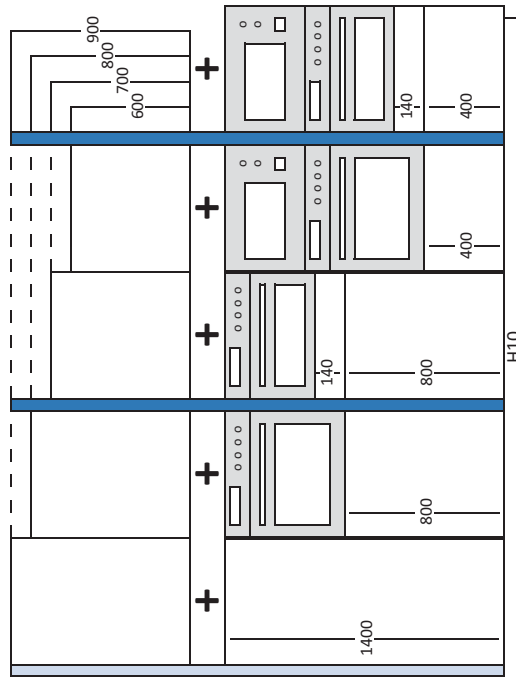

H. 800 mm · 4 Cajones · Drawers · Tiroirs

Alturas
Heights
Hauteurs

+ Cualquier combinación · Any combination · Toute combinaison

Gola horizontal · Horizontal Gola profile · Profil Gola horizontal

Bajos Gola

Gola profile base cabinets
Meubles bas profil Gola

Gola sencilla · Simple Gola · Gola simple

Gola doble · Double Gola · Gola doublé

Gola vertical · Vertical Gola profile · Profil Gola vertical

Columna Gola · Columns Gola · Colonnes profil Gola

Altos Gola · Gola profile wall cabinets · Meubles hauts profil Gola

GOLA H. 810 mm modulación · Modulation

-  Perfil Gola Sencillo · Simple gola profile · Profil gola simple
-  Perfil Gola Doble · Double gola profile · Profil gola double