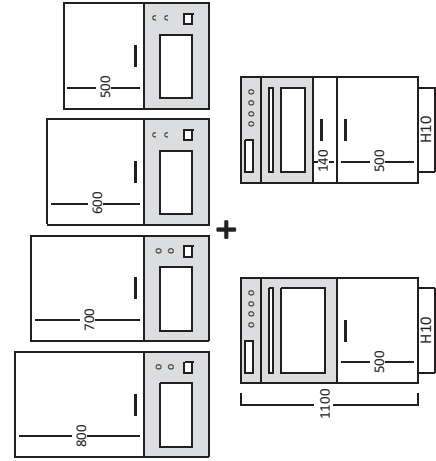

H. 700 mm · 4 Cajones · Drawers · Tiroirs

✚ Cualquier combinación · Any combination · Toute combinaison

H. 800 mm · 5 Cajones · Drawers · Tiroirs

Alturas
Heights
Hauteurs

+ Cualquier combinación · Any combination · Toute combinaison

H. 800 mm · 4 Cajones · Drawers · Tiroirs

Alturas
Heights
Hauteurs

+ Cualquier combinación · Any combination · Toute combinaison

Gola horizontal · Horizontal Gola profile · Profil Gola horizontal

Bajos Gola