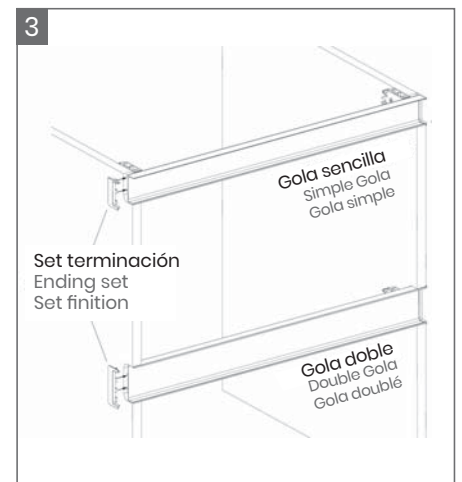

H. 700 mm · 4 Cajones · Drawers · Tiroirs

✚ Cualquier combinación · Any combination · Toute combinaison

H. 800 mm · 5 Cajones · Drawers · Tiroirs

Alturas
Heights
Hauteurs

+ Cualquier combinación · Any combination · Toute combinaison

H. 800 mm · 4 Cajones · Drawers · Tiroirs

Alturas
Heights
Hauteurs

+ Cualquier combinación · Any combination · Toute combinaison

Gola horizontal · Horizontal Gola profile · Profil Gola horizontal

Bajos Gola

Gola profile base cabinets
Meubles bas profil Gola

Gola sencilla · Simple Gola · Gola simple

Gola doble · Double Gola · Gola doublé

Gola vertical · Vertical Gola profile · Profil Gola vertical

Columna Gola · Columns Gola · Colonnes profil Gola

Altos Gola · Gola profile wall cabinets · Meubles hauts profil Gola

GOLA H. 810 mm modulación · Modulation

-  Perfil Gola Sencillo · Simple gola profile · Profil gola simple
-  Perfil Gola Doble · Double gola profile · Profil gola double