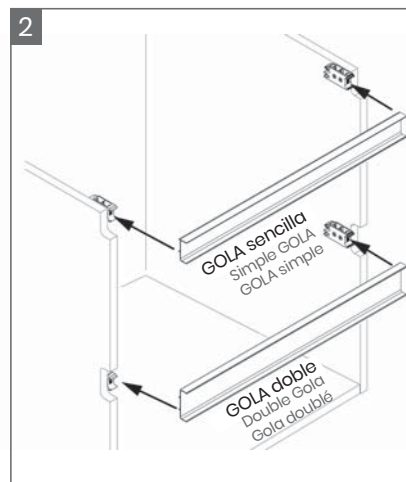

H. 700 mm · 4 Cajones · Drawers · Tiroirs

✚ Cualquier combinación · Any combination · Toute combinaison

H. 800 mm · 5 Cajones · Drawers · Tiroirs

Alturas
Heights
Hauteurs

+ Cualquier combinación · Any combination · Toute combinaison

H. 800 mm · 4 Cajones · Drawers · Tiroirs

Alturas
Heights
Hauteurs

+ Cualquier combinación · Any combination · Toute combinaison

Gola horizontal · Horizontal Gola profile · Profil Gola horizontal

Bajos Gola

Gola profile base cabinets
Meubles bas profil Gola

Gola sencilla · Simple Gola · Gola simple

Gola doble · Double Gola · Gola doublé

Gola vertical · Vertical Gola profile · Profil Gola vertical

Columna Gola · Columns Gola · Colonnes profil Gola

Altos Gola · Gola profile wall cabinets · Meubles hauts profil Gola

GOLA H. 810 mm modulación · Modulation

-  Perfil Gola Sencillo · Simple gola profile · Profil gola simple
-  Perfil Gola Doble · Double gola profile · Profil gola double