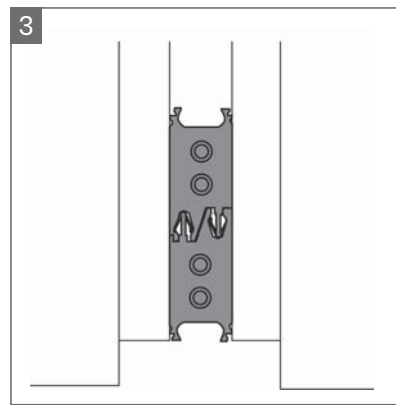

H. 800 mm · 4 Cajones · Drawers · Tiroirs

Alturas
Heights
Hauteurs

+ Cualquier combinación · Any combination · Toute combinaison

Gola horizontal · Horizontal Gola profile · Profil Gola horizontal

Bajos Gola

Gola profile base cabinets
Meubles bas profil Gola

Gola sencilla · Simple Gola · Gola simple

Gola doble · Double Gola · Gola doublé

Gola vertical · Vertical Gola profile · Profil Gola vertical

Columna Gola · Columns Gola · Colonnes profil Gola

Altos Gola · Gola profile wall cabinets · Meubles hauts profil Gola

GOLA H. 810 mm modulación · Modulation

-  Perfil Gola Sencillo · Simple gola profile · Profil gola simple
-  Perfil Gola Doble · Double gola profile · Profil gola double