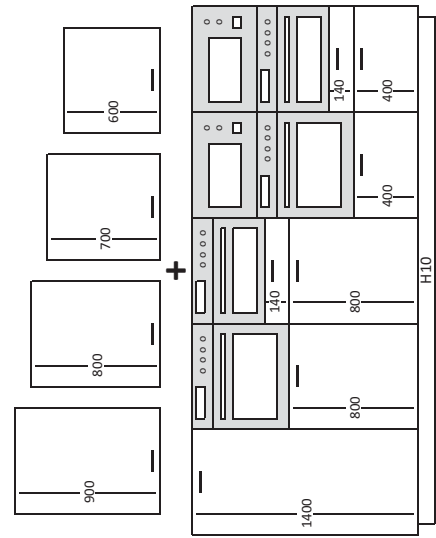

H. 700 mm · 4 Cajones · Drawers · Tiroirs

✚ Cualquier combinación · Any combination · Toute combinaison

H. 800 mm · 5 Cajones · Drawers · Tiroirs

Alturas
Heights
Hauteurs

+ Cualquier combinación · Any combination · Toute combinaison

H. 800 mm · 4 Cajones · Drawers · Tiroirs

Alturas
Heights
Hauteurs

+ Cualquier combinación · Any combination · Toute combinaison

Gola horizontal · Horizontal Gola profile · Profil Gola horizontal

Bajos Gola

Gola profile base cabinets
Meubles bas profil Gola

Gola sencilla · Simple Gola · Gola simple

Gola doble · Double Gola · Gola doublé

Gola vertical · Vertical Gola profile · Profil Gola vertical

Columna Gola · Columns Gola · Colonnes profil Gola

Altos Gola · Gola profile wall cabinets · Meubles hauts profil Gola

GOLA H. 810 mm modulación · Modulation

-  Perfil Gola Sencillo · Simple gola profile · Profil gola simple
-  Perfil Gola Doble · Double gola profile · Profil gola double