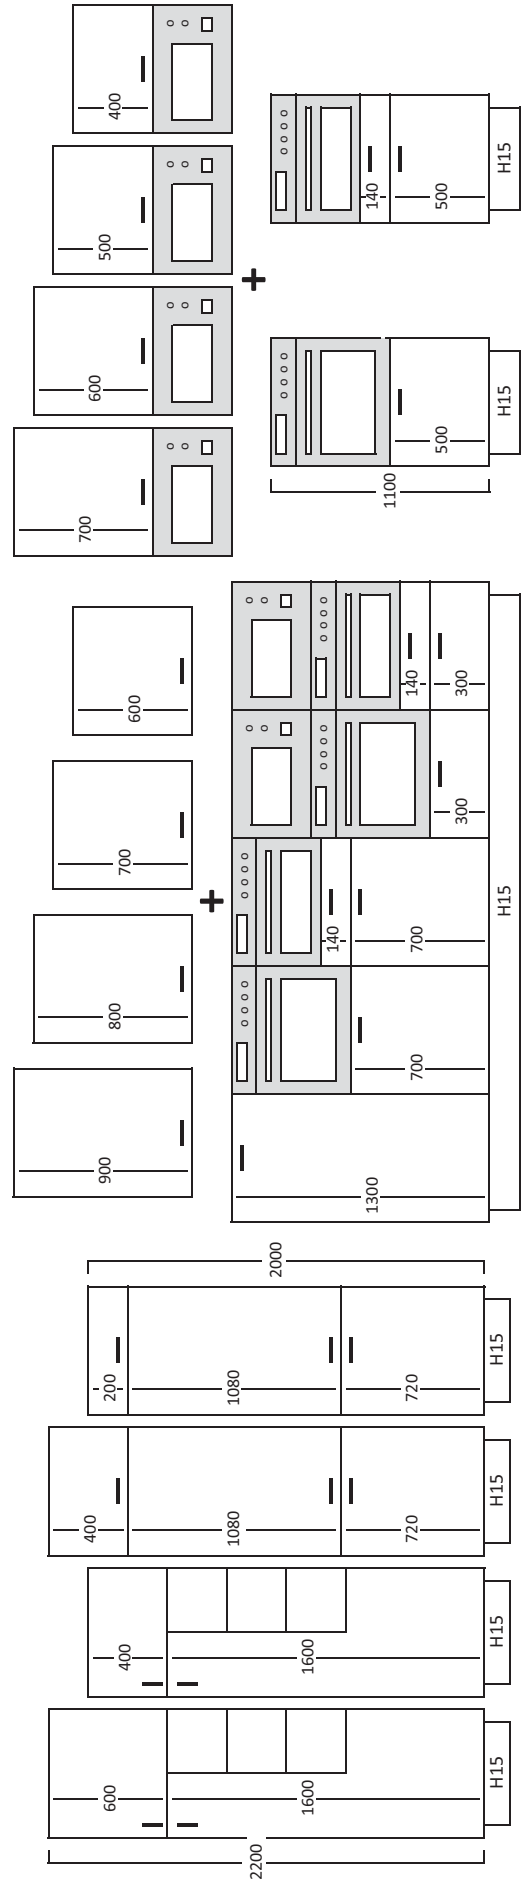

H. 700 mm · 4 Cajones · Drawers · Tiroirs

✚ Cualquier combinación · Any combination · Toute combinaison

H. 800 mm · 5 Cajones · Drawers · Tiroirs

Alturas
Heights
Hauteurs

+ Cualquier combinación · Any combination · Toute combinaison

H. 800 mm · 4 Cajones · Drawers · Tiroirs

Alturas
Heights
Hauteurs

+ Cualquier combinación · Any combination · Toute combinaison

Gola horizontal · Horizontal Gola profile · Profil Gola horizontal

Bajos Gola

Gola profile base cabinets
Meubles bas profil Gola

Gola sencilla · Simple Gola · Gola simple

Gola doble · Double Gola · Gola doublé

Gola vertical · Vertical Gola profile · Profil Gola vertical

Columna Gola · Columns Gola · Colonnes profil Gola

Altos Gola · Gola profile wall cabinets · Meubles hauts profil Gola

GOLA H. 810 mm modulación · Modulation

-  Perfil Gola Sencillo · Simple gola profile · Profil gola simple
-  Perfil Gola Doble · Double gola profile · Profil gola double