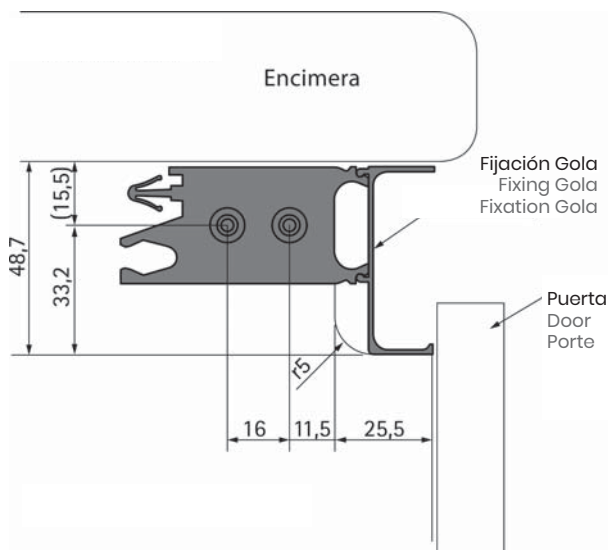

H. 800 mm · 4 Cajones · Drawers · Tiroirs

Alturas
Heights
Hauteurs

+ Cualquier combinación · Any combination · Toute combinaison

Gola horizontal · Horizontal Gola profile · Profil Gola horizontal

Bajos Gola

Gola profile base cabinets
Meubles bas profil Gola

Gola sencilla · Simple Gola · Gola simple

Gola doble · Double Gola · Gola doublé

Gola vertical · Vertical Gola profile · Profil Gola vertical

Columna Gola · Columns Gola · Colonnes profil Gola

Altos Gola · Gola profile wall cabinets · Meubles hauts profil Gola

GOLA H. 810 mm modulación · Modulation

-  Perfil Gola Sencillo · Simple gola profile · Profil gola simple
-  Perfil Gola Doble · Double gola profile · Profil gola double