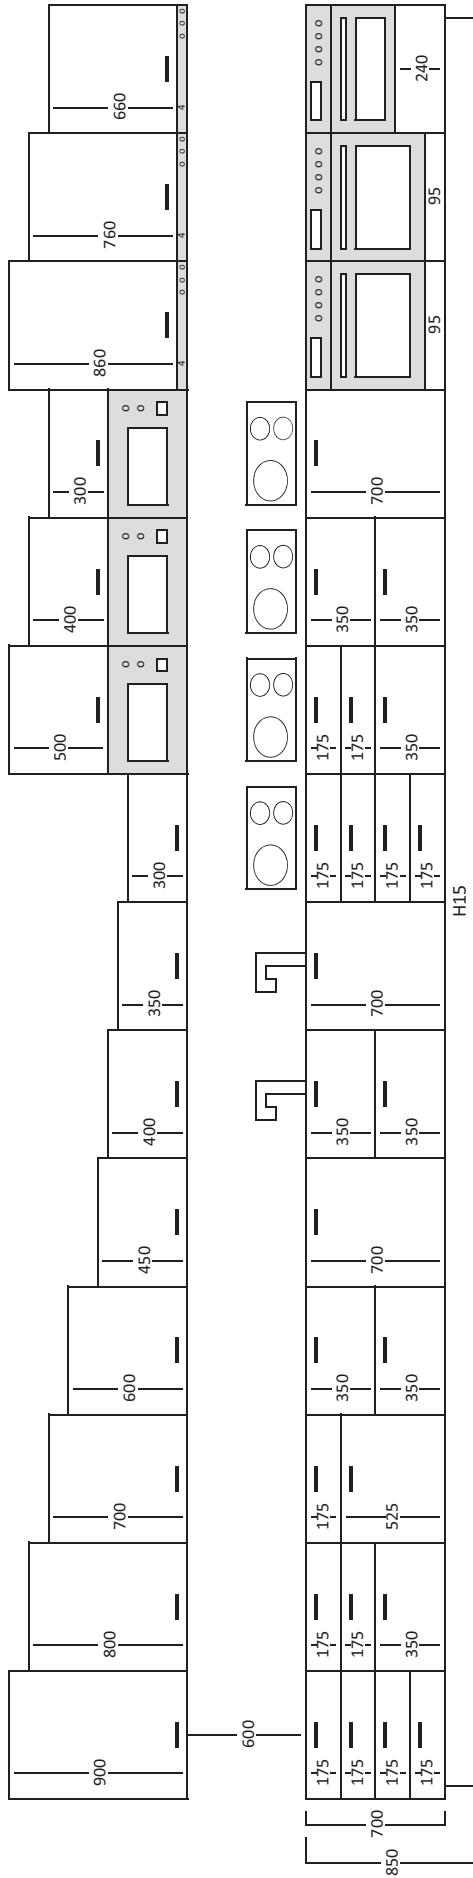

H. 700 mm · 4 Cajones · Drawers · Tiroirs

✚ Cualquier combinación · Any combination · Toute combinaison

H. 800 mm · 5 Cajones · Drawers · Tiroirs

Alturas
Heights
Hauteurs

+ Cualquier combinación · Any combination · Toute combinaison

H. 800 mm · 4 Cajones · Drawers · Tiroirs

Alturas
Heights
Hauteurs

+ Cualquier combinación · Any combination · Toute combinaison

Gola horizontal · Horizontal Gola profile · Profil Gola horizontal

Bajos Gola

Gola profile base cabinets
Meubles bas profil Gola

Gola sencilla · Simple Gola · Gola simple

Gola doble · Double Gola · Gola doublé

Gola vertical · Vertical Gola profile · Profil Gola vertical

Columna Gola · Columns Gola · Colonnes profil Gola

Altos Gola · Gola profile wall cabinets · Meubles hauts profil Gola

GOLA H. 810 mm modulación · Modulation

-  Perfil Gola Sencillo · Simple gola profile · Profil gola simple
-  Perfil Gola Doble · Double gola profile · Profil gola double