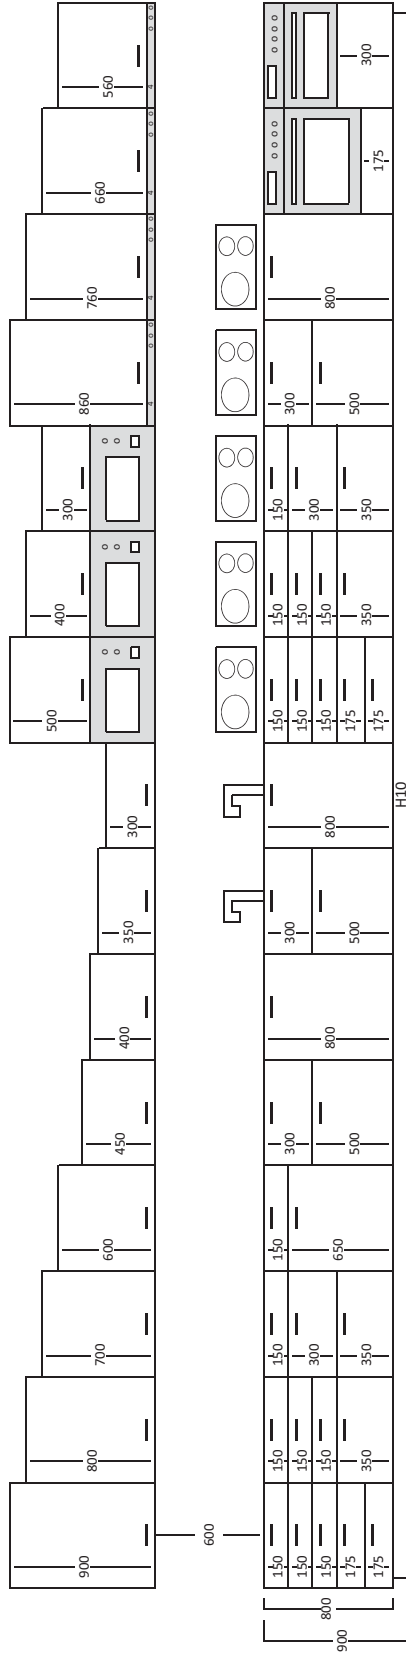

H. 700 mm · 4 Cajones · Drawers · Tiroirs

✚ Cualquier combinación · Any combination · Toute combinaison

H. 800 mm · 5 Cajones · Drawers · Tiroirs

Alturas
Heights
Hauteurs

+ Cualquier combinación · Any combination · Toute combinaison

H. 800 mm · 4 Cajones · Drawers · Tiroirs

Alturas
Heights
Hauteurs

+ Cualquier combinación · Any combination · Toute combinaison

Gola horizontal · Horizontal Gola profile · Profil Gola horizontal

Bajos Gola

Gola profile base cabinets
Meubles bas profil Gola

Gola sencilla · Simple Gola · Gola simple

Gola doble · Double Gola · Gola doublé

Gola vertical · Vertical Gola profile · Profil Gola vertical

Columna Gola · Columns Gola · Colonnes profil Gola

Altos Gola · Gola profile wall cabinets · Meubles hauts profil Gola

GOLA H. 810 mm modulación · Modulation

-  Perfil Gola Sencillo · Simple gola profile · Profil gola simple
-  Perfil Gola Doble · Double gola profile · Profil gola double