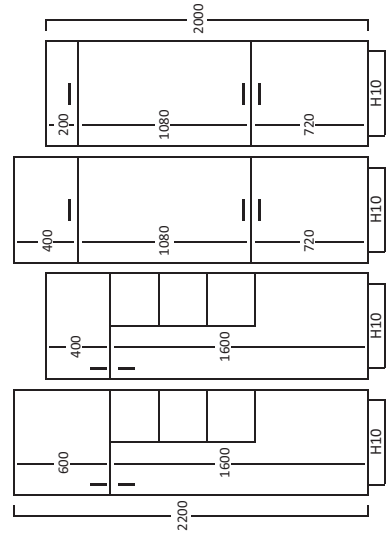

H. 700 mm · 4 Cajones · Drawers · Tiroirs

✚ Cualquier combinación · Any combination · Toute combinaison

H. 800 mm · 5 Cajones · Drawers · Tiroirs

Alturas
Heights
Hauteurs

+ Cualquier combinación · Any combination · Toute combinaison

H. 800 mm · 4 Cajones · Drawers · Tiroirs

Alturas
Heights
Hauteurs

+ Cualquier combinación · Any combination · Toute combinaison

Gola horizontal · Horizontal Gola profile · Profil Gola horizontal

Bajos Gola

Gola profile base cabinets
Meubles bas profil Gola

Gola sencilla · Simple Gola · Gola simple

Gola doble · Double Gola · Gola doublé

Gola vertical · Vertical Gola profile · Profil Gola vertical

Columna Gola · Columns Gola · Colonnes profil Gola

Altos Gola · Gola profile wall cabinets · Meubles hauts profil Gola

GOLA H. 810 mm modulación · Modulation

-  Perfil Gola Sencillo · Simple gola profile · Profil gola simple
-  Perfil Gola Doble · Double gola profile · Profil gola double