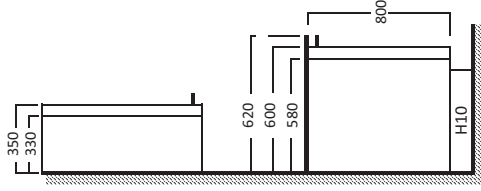

H. 700 mm · 4 Cajones · Drawers · Tiroirs

✚ Cualquier combinación · Any combination · Toute combinaison

H. 800 mm · 5 Cajones · Drawers · Tiroirs

Alturas
Heights
Hauteurs

+ Cualquier combinación · Any combination · Toute combinaison

H. 800 mm · 4 Cajones · Drawers · Tiroirs

Alturas
Heights
Hauteurs

+ Cualquier combinación · Any combination · Toute combinaison

Gola horizontal · Horizontal Gola profile · Profil Gola horizontal

Bajos Gola

Altos Gola · Gola profile wall cabinets · Meubles hauts profil Gola

GOLA H. 810 mm modulación · Modulation

-  Perfil Gola Sencillo · Simple gola profile · Profil gola simple
-  Perfil Gola Doble · Double gola profile · Profil gola double