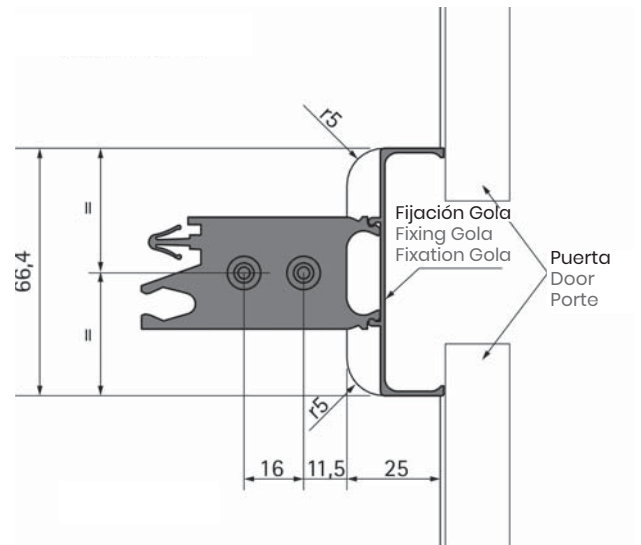

H. 800 mm · 4 Cajones · Drawers · Tiroirs

Alturas
Heights
Hauteurs

+ Cualquier combinación · Any combination · Toute combinaison

Gola horizontal · Horizontal Gola profile · Profil Gola horizontal

Bajos Gola

Gola profile base cabinets
Meubles bas profil Gola

Gola sencilla · Simple Gola · Gola simple

Gola doble · Double Gola · Gola doublé

Gola vertical · Vertical Gola profile · Profil Gola vertical

Columna Gola · Columns Gola · Colonnes profil Gola

Altos Gola · Gola profile wall cabinets · Meubles hauts profil Gola

GOLA H. 810 mm modulación · Modulation

-  Perfil Gola Sencillo · Simple gola profile · Profil gola simple
-  Perfil Gola Doble · Double gola profile · Profil gola double