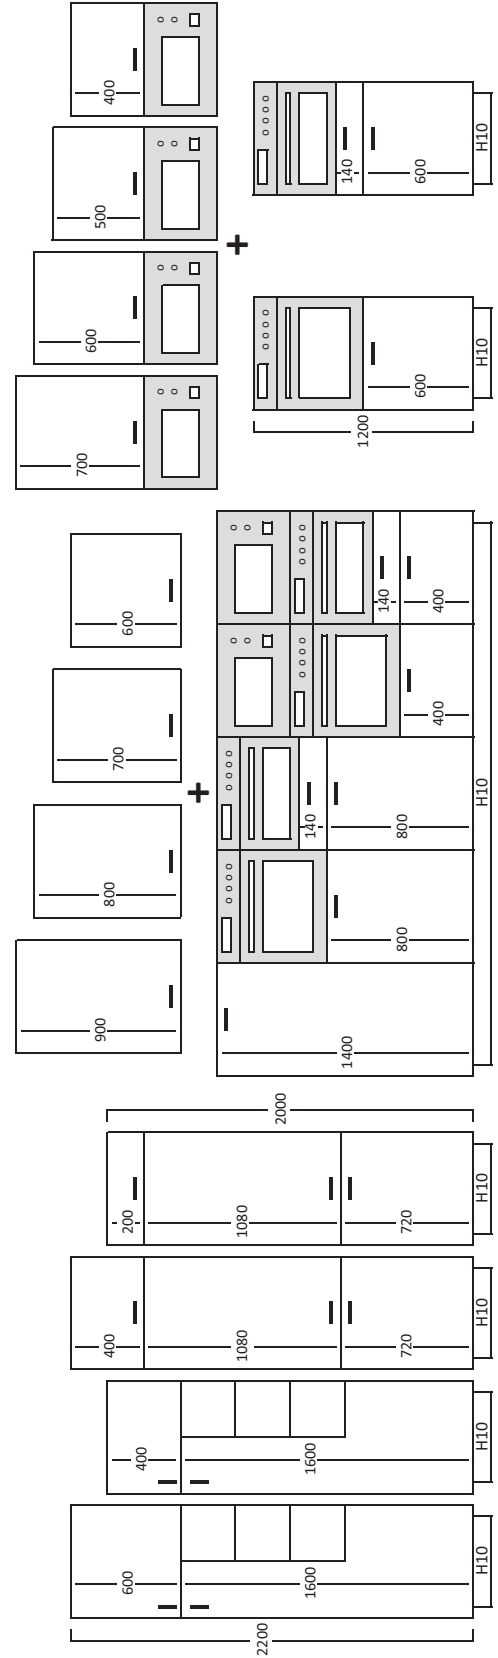

H. 700 mm · 4 Cajones · Drawers · Tiroirs

✚ Cualquier combinación · Any combination · Toute combinaison

H. 800 mm · 5 Cajones · Drawers · Tiroirs

Alturas
Heights
Hauteurs

+ Cualquier combinación · Any combination · Toute combinaison

H. 800 mm · 4 Cajones · Drawers · Tiroirs

Alturas
Heights
Hauteurs

+ Cualquier combinación · Any combination · Toute combinaison

Gola horizontal · Horizontal Gola profile · Profil Gola horizontal

Bajos Gola

Gola profile base cabinets
Meubles bas profil Gola

Gola sencilla · Simple Gola · Gola simple

Gola doble · Double Gola · Gola doublé

Gola vertical · Vertical Gola profile · Profil Gola vertical

Columna Gola · Columns Gola · Colonnes profil Gola

Altos Gola · Gola profile wall cabinets · Meubles hauts profil Gola

GOLA H. 810 mm modulación · Modulation

-  Perfil Gola Sencillo · Simple gola profile · Profil gola simple
-  Perfil Gola Doble · Double gola profile · Profil gola double