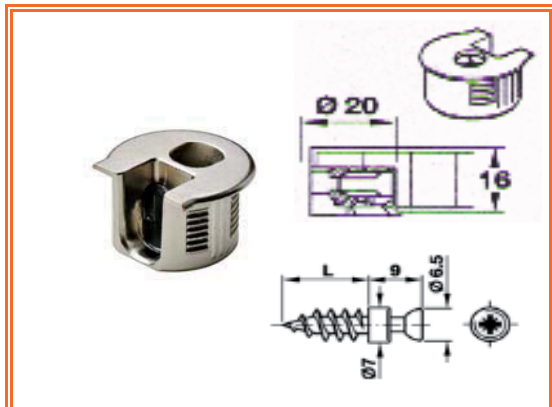

599080 EXCENTRICA

- 6311703 Excentrica Rafix Niquel 16mm
- 6311705 Excentrica Rafix Niquel 19mm
- 6320981 Perno Rafix Rosca Madera
- 26324943 Perno Doble Excentrica D.7 / 16-22mm

599080 EXCENTRICA PRESION

- 6309731 Excentrica Presion Blanca 16mm
- 6309111 Excentrica Presion Roble 16mm
- 6309133 Excentrica Presion Marron 16mm
- 6320981 Perno Rafix Rosca Madera

593080 GALLETA

- 6790000 Galleta 0 1000Und
- 6790010 Galleta 10 1000Und
- 6790020 Galleta 20 1000Und